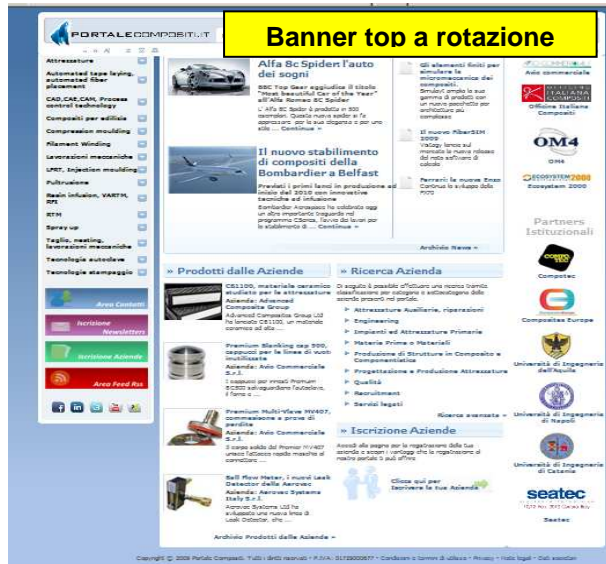

BANNER SU PORTALECOMPOSITI.IT

Banner TOP a rotazione (in ogni pagina)

1. **Posizione:** Parte destra testata in alto su Home page. Presente su tutte le pagine.
2. **Inserzionisti:** Max 8.
3. **Tipologia:** Il banner è rotazionale quindi cambia ad ogni apertura pagina oppure in caso di ricaricamento pagina.
4. **Dimensioni:** 450x50 pixel.
5. **Formato:** GIF, GIF ANIMATE, JPEG, FLASH.
6. **Prezzo:** [Vedi listino.](#)