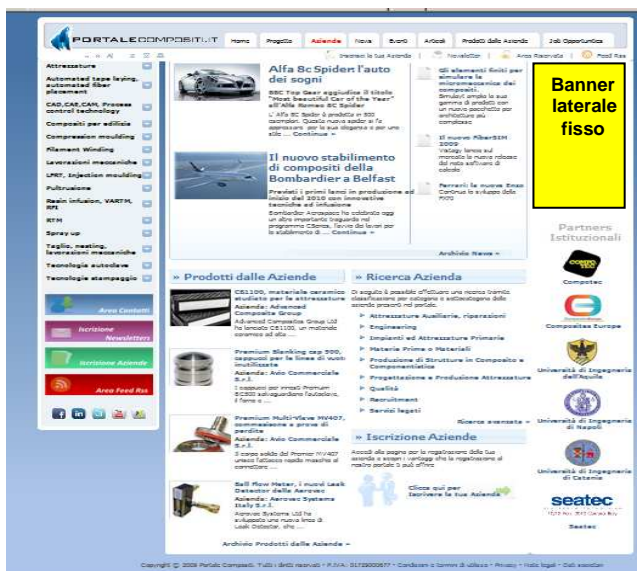

Banner LATERALE fisso (in ogni pagina)

1. **Posizione:** Parte destra in alto su Home page. Presente su tutte le pagine.
   Inserzionisti: Max 6.
   Tipologia: Il banner è fisso.
   Dimensioni: 150x150 pixel.
   Formato: GIF, GIF ANIMATE, JPEG, FLASH.
   Prezzo: [Vedi listino.](#)