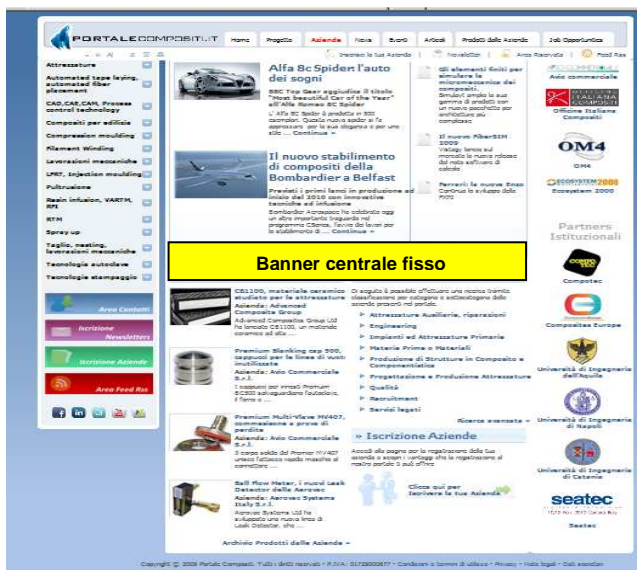

Banner CENTRALE FISSO (in ogni pagina)

1. **Posizione:** Parte centrale su Home page. Presente su tutte le pagine.
   Inserzionisti: Max 1.
   Tipologia: Il banner è fisso.
   Dimensioni: 450x50 pixel.
   Formato: GIF, GIF ANIMATE, JPEG, FLASH.
   Prezzo: [Vedi listino.](#)