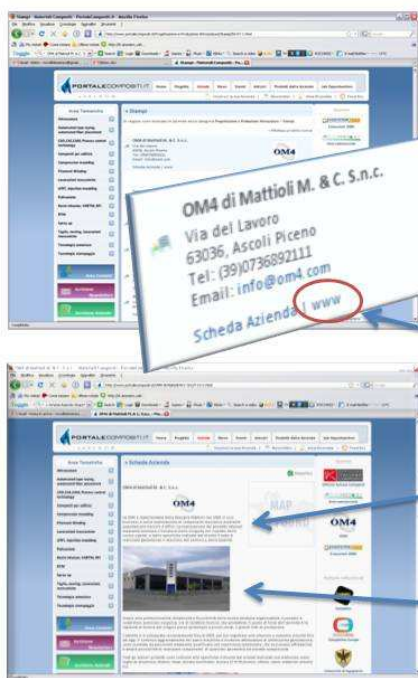

OFFERTE E PROMOZIONI

Promozione **ENTRY** Scheda Azienda più Link al proprio sito

OM4 di Mattioli M. & C. S.n.c.
Via del Lavoro
63036, Ascoli Piceno
Tel: (39)0736892111
Email: info@om4.com
Scheda Azienda **www**

Listino € ~~800,00~~
offerta € 350,00

LINK
Inserimento del link al proprio sito

TESTO
Possibilità di inserire un testo descrittivo dell'azienda

FOTO
Possibilità di inserire una o più foto

L'offerta prevede l'inserimento del nostro **BANNER** nel sito del cliente